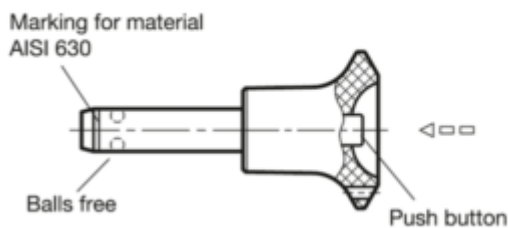

Varenummer: 201090665
 Beskrivelse: E+G
 Kuglepallås GN 113.6-10-45

Mål

Application example

d1 0.04/-0.08	= 10
d2	= 12
d3	= 35
d4	= 19
l1 +0.6	= 45
l2 ±1	= 9.6
l3 -0.2	= 32.5
Spændkraft (N)	= 100

Vægt i (g) = 64