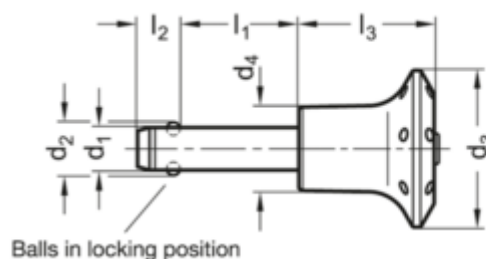

Varenummer: 201090665
 Beskrivelse: E+G
 Kuglepallås GN 113.6-10-45

Mål

Application example

d1 0.04/-0.08	= 10
d2	= 12
d3	= 35
d4	= 19
l1 +0.6	= 45
l2 ±1	= 9.6
l3 -0.2	= 32.5
Spændkraft (N)	= 100

Vægt i (g) = 64